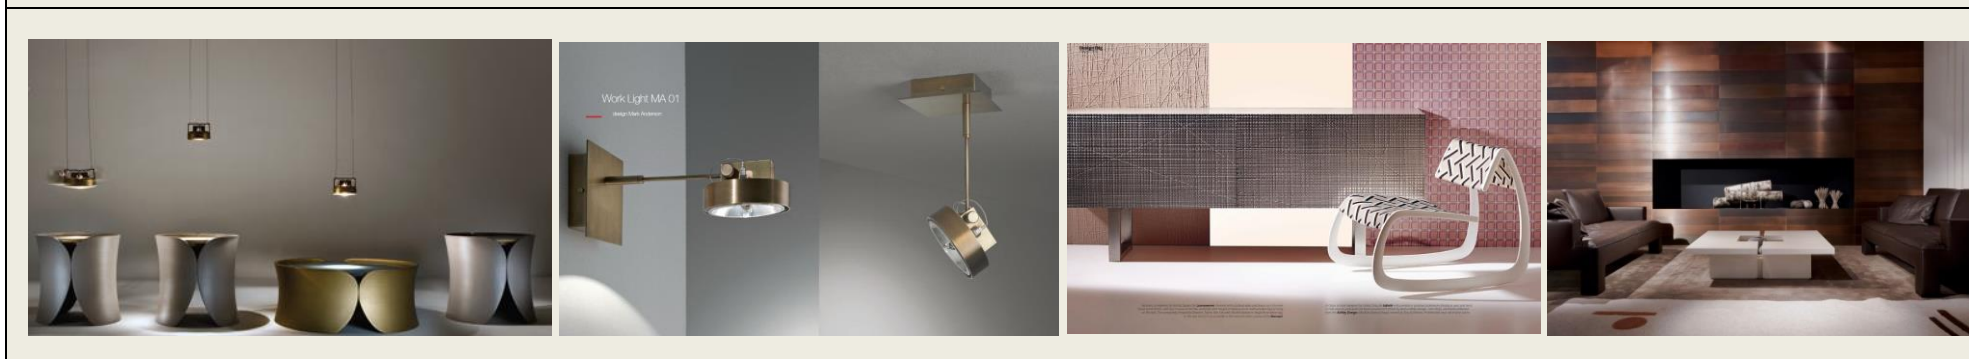

Bolig	Enebolig, Moss	Privat	Planløsning og møblering	2008
Bolig	Enebolig, Son	Privat	Planløsning og møblering – farger og materialer – belysning	2008
Bolig	Enebolig, Ski	Privat	Planløsning og møblering – farger og materialer – belysning	2008
Bolig	Leilighet, Moss	Privat	Planløsning og møblering – farger og materialer – belysning Anbudsbeskrivelser og prosjekt/byggeledelse	2008
Bolig	Enebolig, Rygge	Privat	Konsulentbistand ved ombygging/arealutnyttelse/planløsning	2008
Bolig	Enebolig, Oslo	Privat	Planløsning og møblering Byggesakstegninger og søknader frem til godkjenning	2008

1998 – 2007:105 boligprosjekter

Produkt/Agentur	Laurameroni Design Collection www.laurameroni.com	Laurameroni Design Collection	Agentur Norge	2014 – 2020